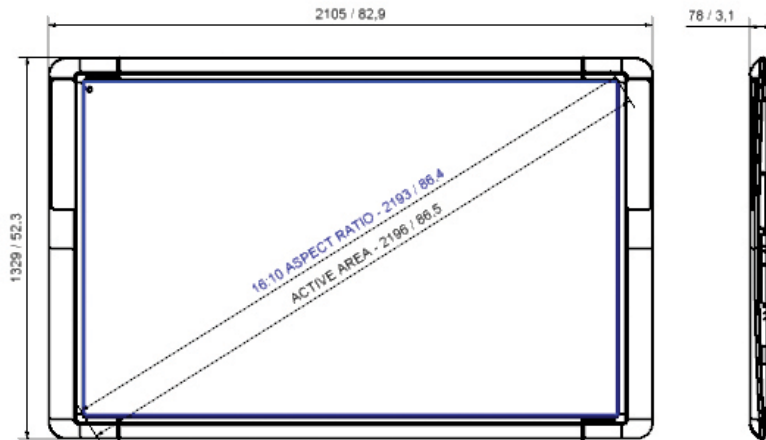

DIBUJO TÉCNICO DE LAS ESPECIFICACIONES

ActivBoard 587 Pro