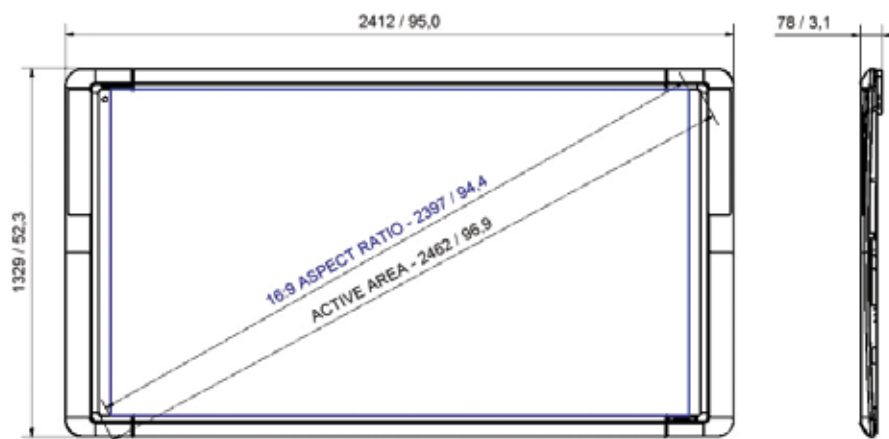

#### Caja de cableado de pared

Caja de conexiones con entradas para 2 cables VGA con conexiones completas (compatibilidad con VESA DDC), tomas estéreo de 3,5 mm para entrada de audio, entrada USB-B (para ActivBoard), S-Video, vídeo compuesto, entradas de audio auxiliares, entrada Ethernet Cat 5e. Permite una mayor flexibilidad durante la instalación de la pizarra blanca vitrificada cuando el ordenador se encuentra lejos del sistema.

#### ActivWand 50

Dispositivo de entrada para la pizarra ActivBoard sin batería ni cables y con un radio de acción superior (540 mm de longitud); con funciones de clic izquierdo, cursor y desplazamiento, como un ratón.

### DIBUJO TÉCNICO DE LAS ESPECIFICACIONES

ActivBoard 587 Pro

ActivBoard 595 Pro

### ESPECIFICACIONES DE LA PIZARRA ACTIVBOARD

Modelo	ActivBoard 587 Pro	ActivBoard 595 Pro
Tamaño de la pizarra ActivBoard	220,98 cm	241,3 cm
Resolución	14.600 x 9.200	17.200 x 9.200
Formatos de la pantalla	16:10	16:9
Dimensiones generales	2.105 mm x 1.329 mm	2.336 mm x 1.329 mm
Dimensiones del área activa	1.865 mm x 1.175 mm	2.095 mm x 1.175 mm
Diagonal de superficie interactiva	2.196 mm	2.394 mm
Dimensión diagonal de la imagen real	2.193 mm	2.392 mm
Peso de la pizarra	40 kg	48 kg
Peso del paquete	57 kg	65 kg
Dimensiones del paquete de la pizarra	2 270 mm x 1 500 mm x 110 mm	2 572 mm x 1 495 mm x 110 mm (101,3in x 58,9in x 4,33in)