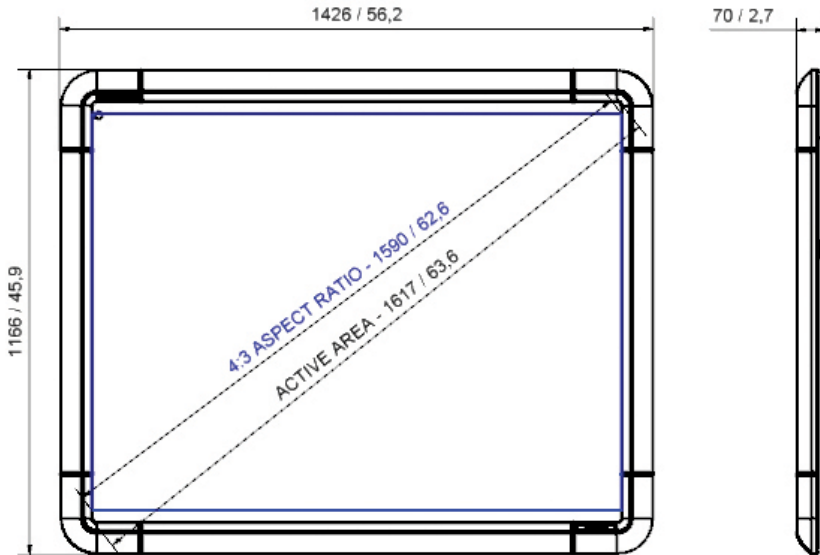

DIBUJO TÉCNICO DE LAS ESPECIFICACIONES

ActivBoard 164